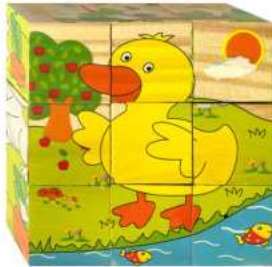

**9 Würfel ergeben
6 verschiedene Motive!**