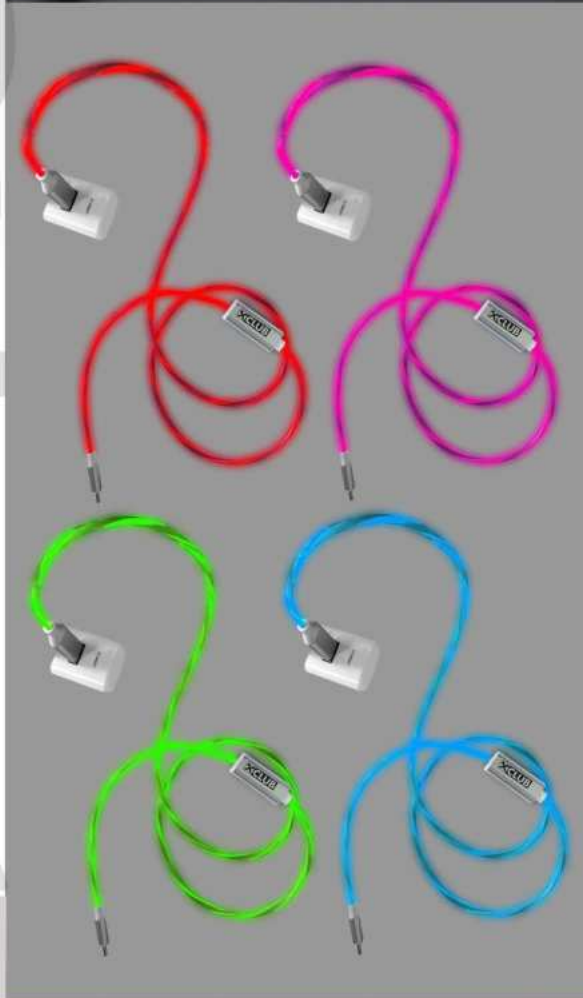

60 155CL MOBILE TV XCLUB

ca. 19,3 x 12,3 x 1,5 cm, 30/60 Stk. sortiert im Karton

2,78 Euro

(exkl. 20% MwSt.)

FÜR FAST ALLE HANDIES BIS MITTE 2024!

63 862CL 3ER USB LED LEUCHT-LADEKABEL **XCLUB 2,85 Euro**

ca. 100 cm lang, für Apple, Samsung & Huawei, 30/60 Stk. im Karton

(exkl. 20% Mwst.)

BEIDSEITIGER USB-C ANSCHLUSS
seit Mitte 2024 Standard für alle Handies!

63 863CL LED USB-C LEUCHT-LADEKABEL XCLUB

ca. 100 cm lang, für alle Mobiltelefone ab 2024, 30/60 Stk. im Karton

2,85 Euro
(exkl. 20% Mwst.)

Geprüfte Festigkeit
sorgenfreie Nutzung

Tragen in verschiedenen Stilen
möglich, als Umhängesband und
Schultergurt.

BRILLENSCHLAUFE

60 175CL HANDYBAND „POWER“ XCLUB

ca. bis 150 cm lang, ca. 1 cm dia, 30/60 Stk. im Karton