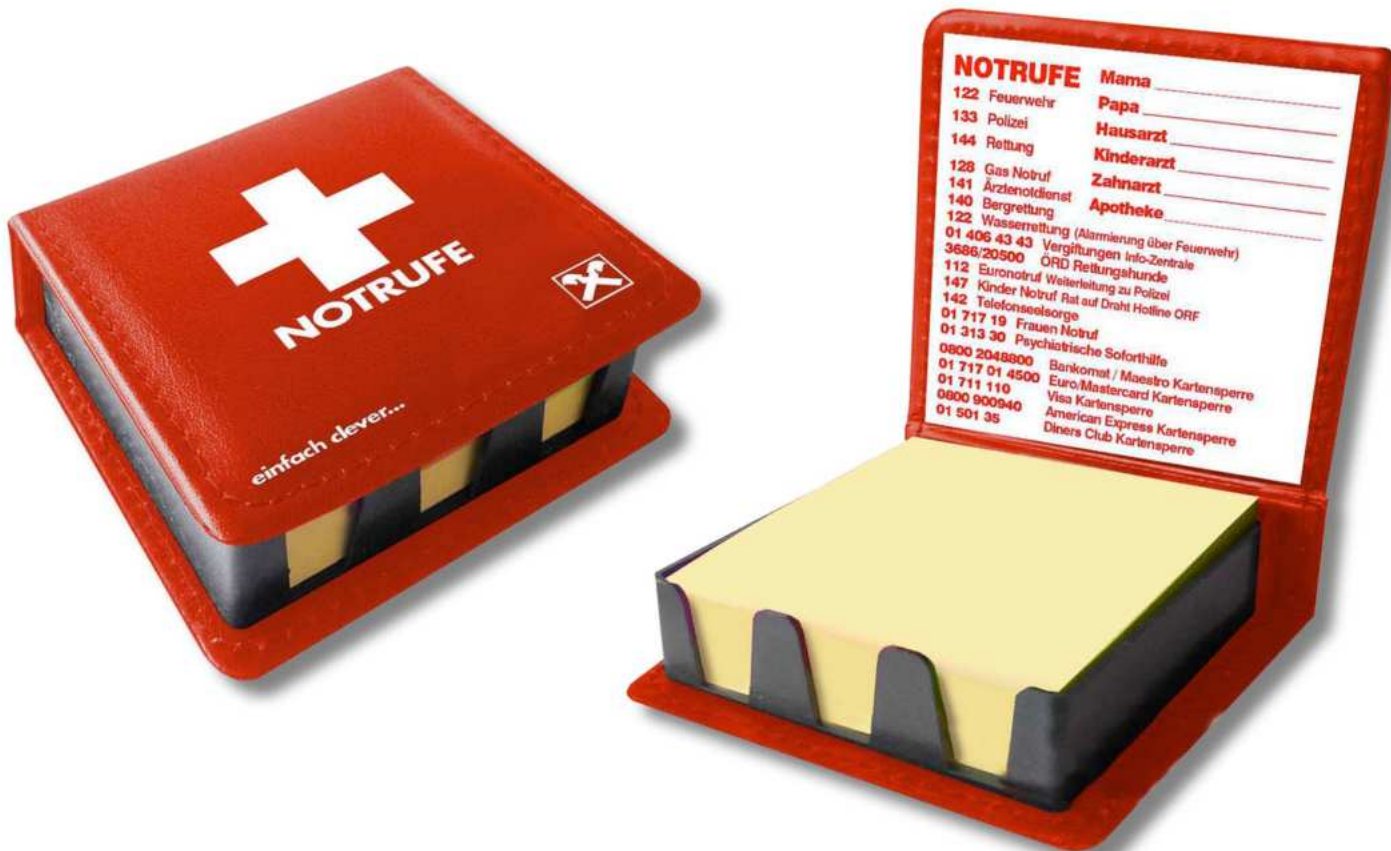

64 202CL DYNAMO „BLACKOUT“ LED LAMPE **XCLUB**

ca. 100 x 50 x 30 mm, 30/120 Stk. sortiert im Karton

2,59 Euro
(exkl. 20% MwSt.)

KAUFMANN
WERBEGESCHENKE

ERWACHSENE & SPARVEREINE

55 703X POST IT BOX NOTRUF

ca. 9 x 9,5 x 2,5 cm, 50/100 Stk. im Karton