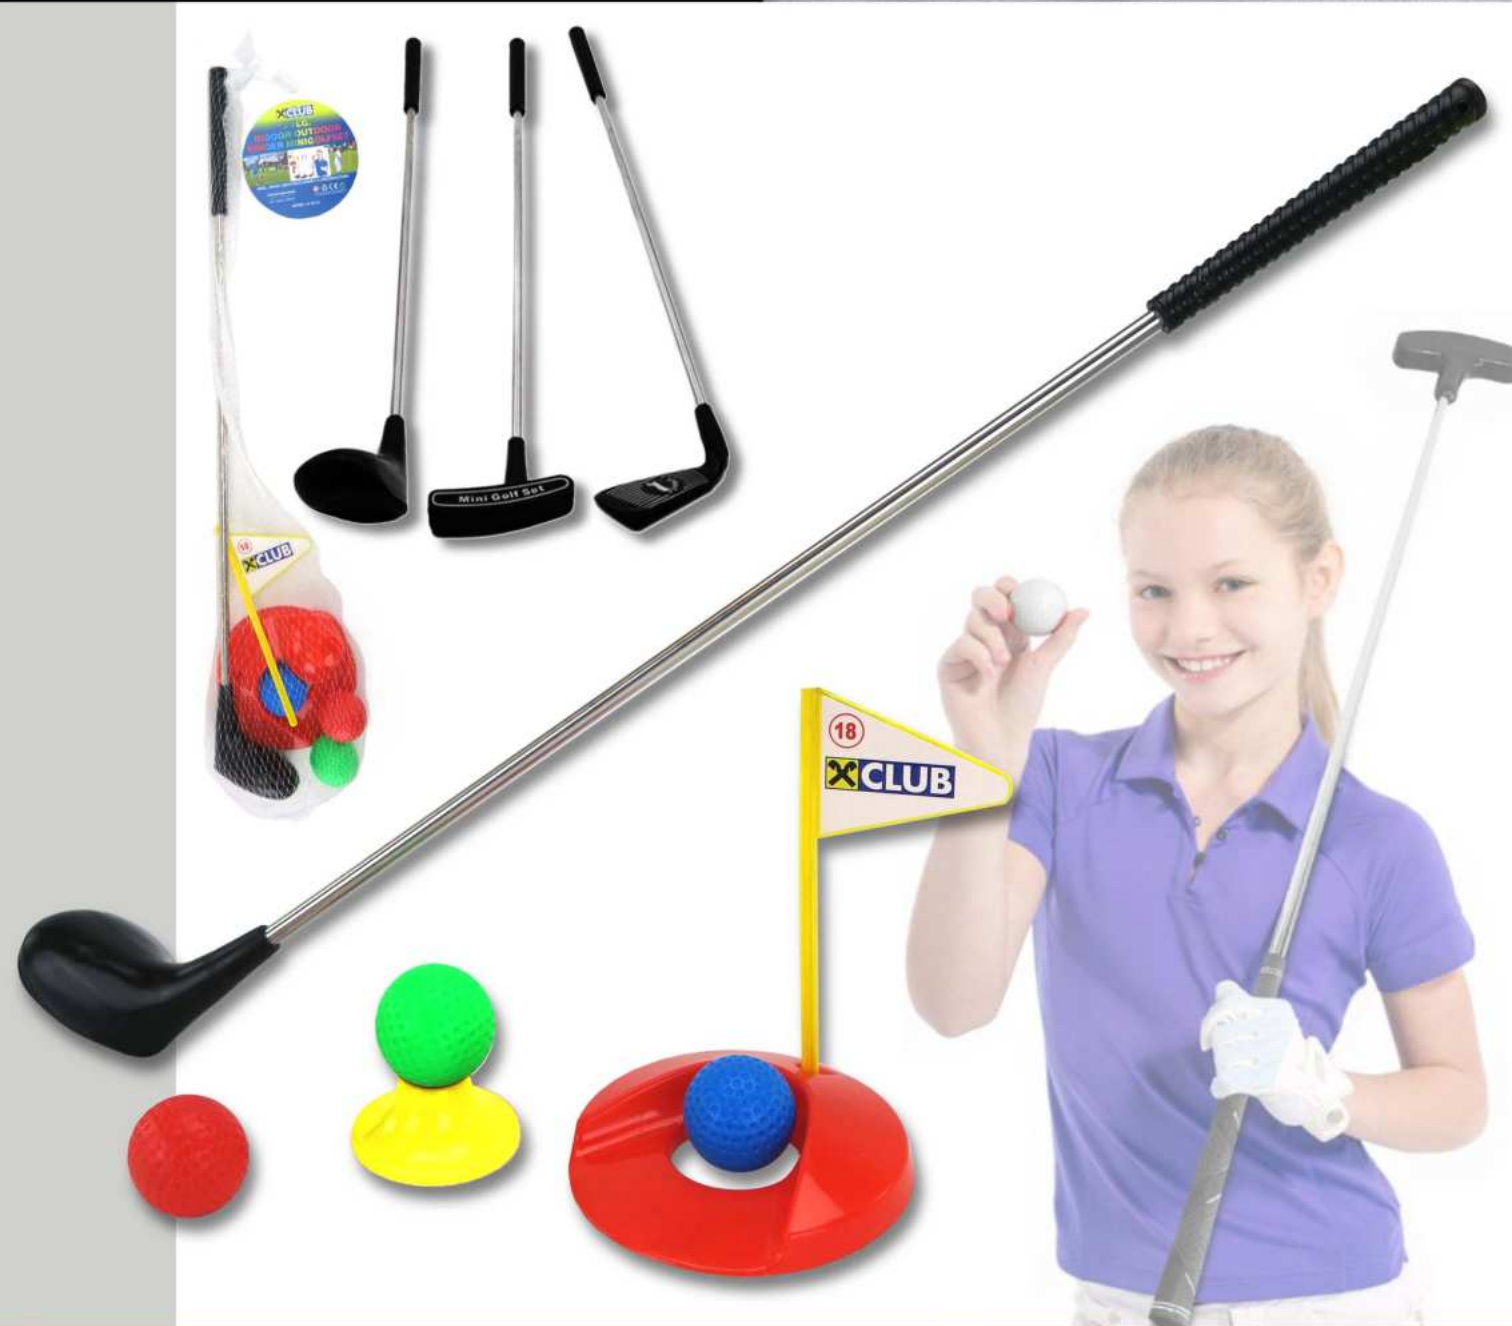

2,89 Euro

(exkl. 20% MwSt.)

53 549CL LED KLINK KLACK KUGELN XCLUB

ca. 25 cm lang, 30/150 Stk. sortiert im Karton

1,49 Euro
(exkl. 20% MwSt.)

54 181CL 6 TLG. MINI GOLFSET XCLUB

ca. 61 cm Länge, 50/100 Stk. sortiert im Karton

2,49 Euro
(exkl. 20% MwSt.)

53 552CL SCHNAPP DIE HAND SPIEL KLEIN XCLUB 1,59 Euro

ca. 8,5 x 5,5 x 5,5 cm, 12/60 Stk. sortiert im Karton

(exkl. 20% MwSt.)

KAUFMANN
WERBEGESCHENKE

53 553CL BEISS' DIE HAND SPIEL GROSS XCLUB