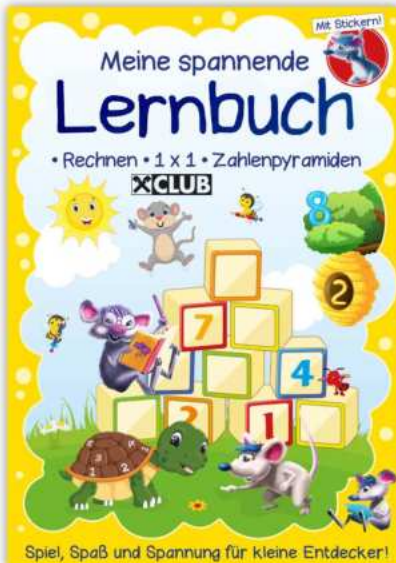

MIT 6 BUNTSTIFTEN
52 618CL MAL-,RÄTSEL- & STICKERBUCH XCLUB

ca. 23,5 x 16,5 cm, 64 bunte Seiten & 2 Stickerseiten, 30/120 Stk. sortiert im Karton

2,68 Euro
(exkl. 20% Mwst.)