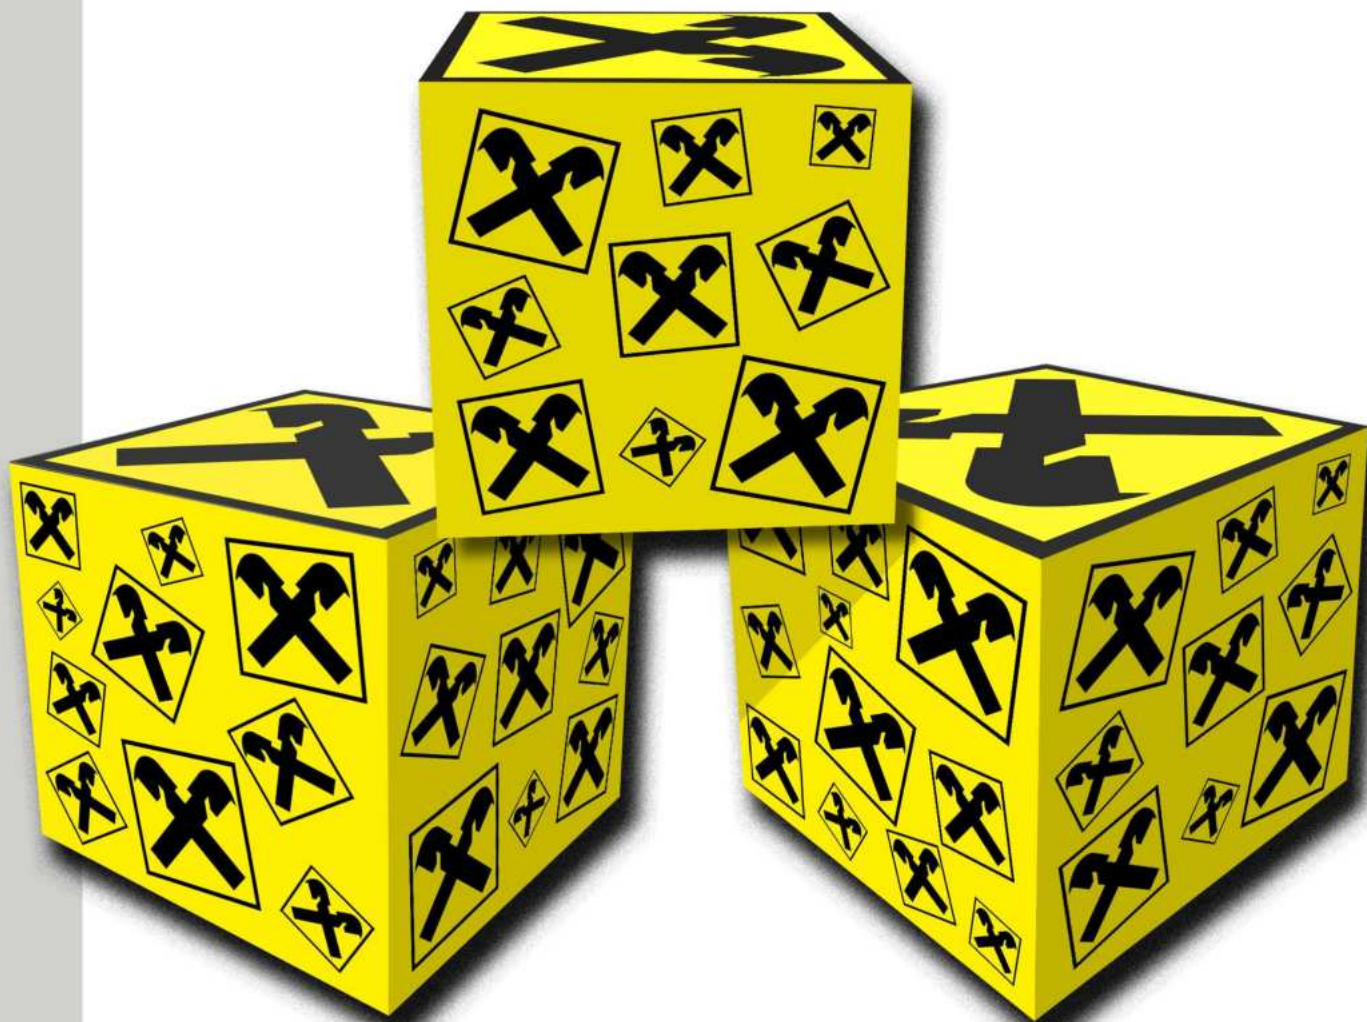

(exkl. 20% MwSt.)

mit integriertem Kapselheber!

66 465X EINKAUFS-CHIP/ÖFFNER 

ca. 6 x 2 cm, 200/1000 Stk. im Karton

0,89 Euro
(exkl. 20% Mwst.)

55 750X NOTIZWÜRFEL 

ca. 7,5 x 7,5 x 7,5 cm, 24/48 Stk. im Karton