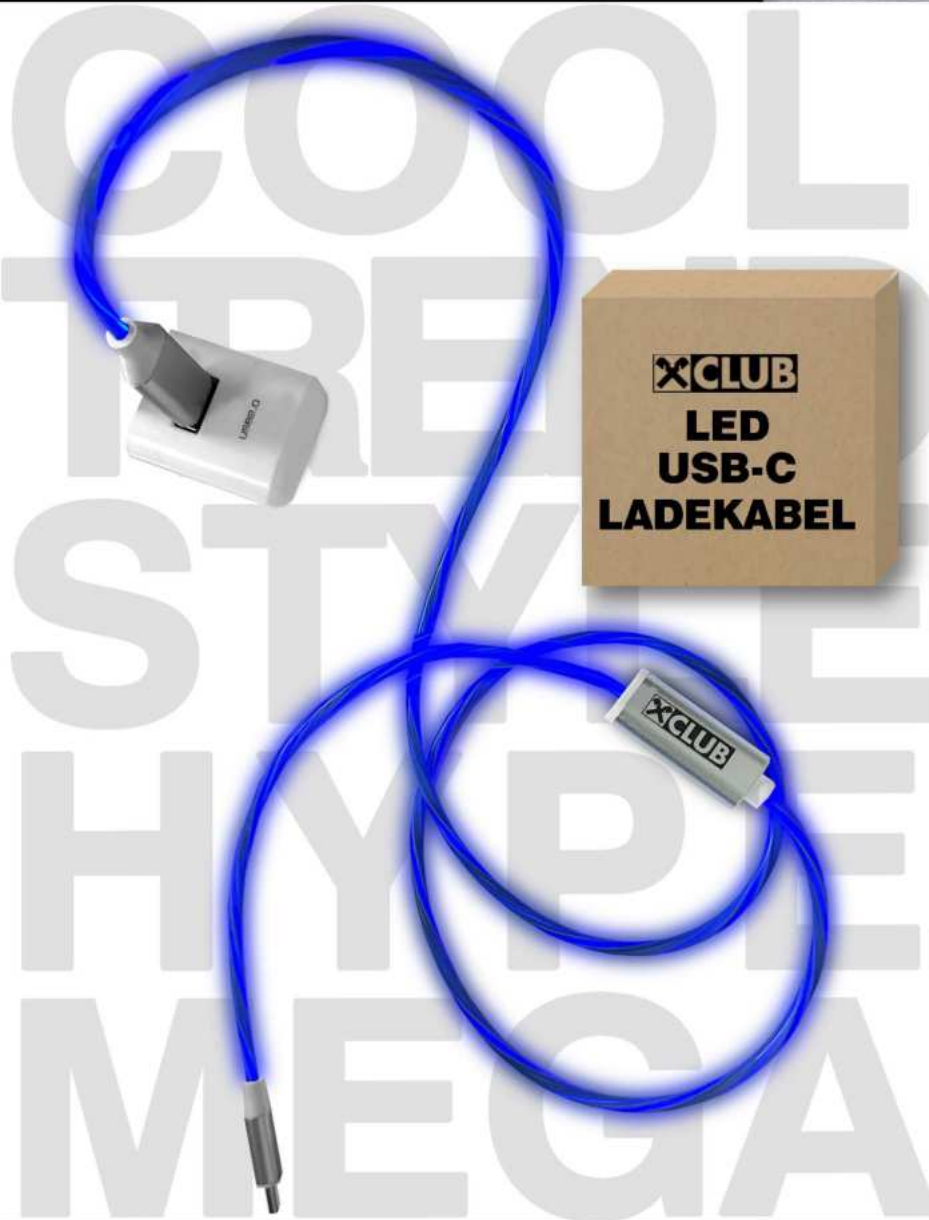

60 155CL MOBILE TV XCLUB

ca. 19,3 x 12,3 x 1,5 cm, 30/60 Stk. sortiert im Karton

2,78 Euro

(exkl. 20% MwSt.)

FÜR FAST ALLE HANDIES BIS MITTE 2024!

63 862CL 3ER USB LED LEUCHT-LADEKABEL **XCLUB 2,85 Euro**

ca. 100 cm lang, für Apple, Samsung & Huawei, 30/60 Stk. im Karton

(exkl. 20% Mwst.)

BEIDSEITIGER USB-C ANSCHLUSS
seit Mitte 2024 Standard für alle Handies!

63 863CL LED USB-C LEUCHT-LADEKABEL XCLUB

ca. 100 cm lang, für alle Mobiltelefone ab 2024, 30/60 Stk. im Karton

2,85 Euro
(exkl. 20% Mwst.)